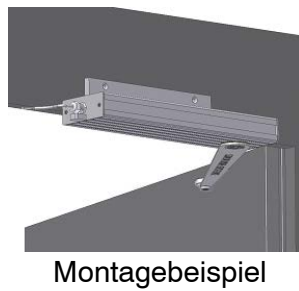

Stückliste

-
- (1) Montageplatte
 - (2) Polybeutel
 - (3) Senkkopfschrauben M5x10 - A2 DIN 7991

Montagehinweis K-KL²-T-MP

Montage auf der Laibung an einer Tür DIN rechts