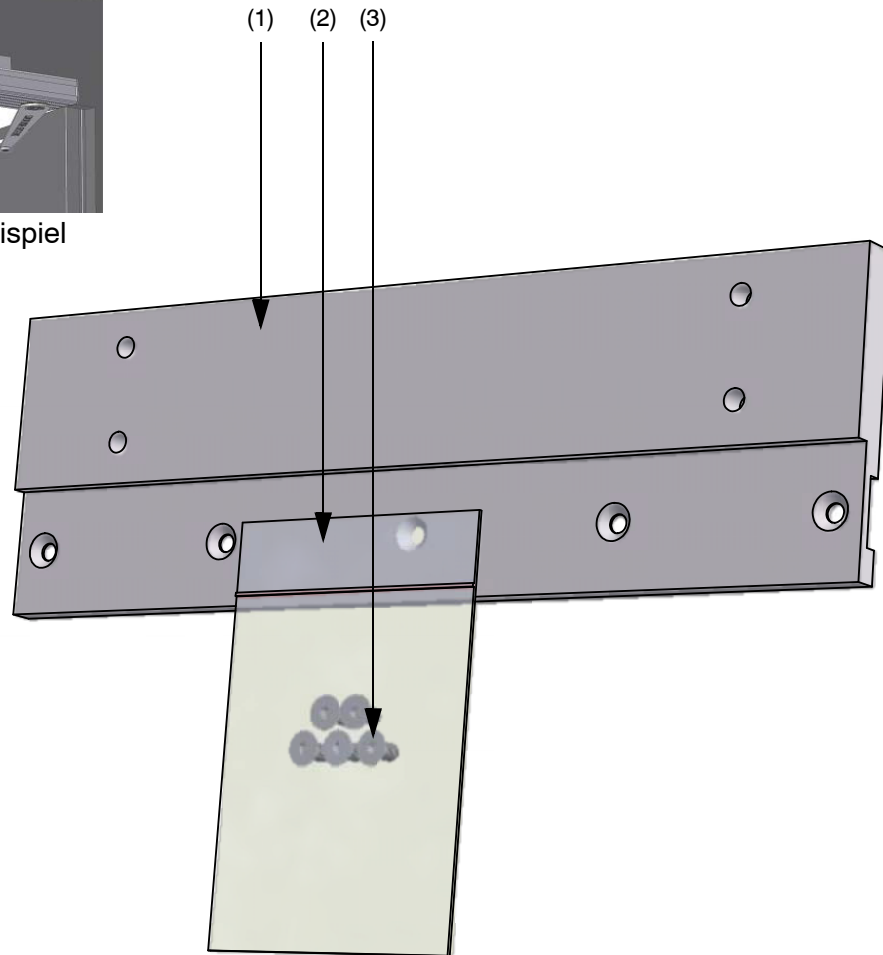

Stückliste

-
- (1) Montageplatte
 - (2) Polybeutel
 - (3) Senkkopfschrauben M5x10 - A2 DIN 7991

Montagehinweis K-KL²-T-MP

Montage auf der Laibung an einer Tür DIN rechts